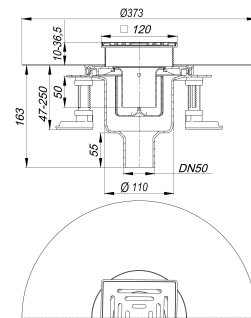

Wpust podłogowy DallDrain Select pionowy, DN 50/DN 100, 120 x 120 mm

Numer artykułu: 517159

GTIN: 4001636517159

Grupa rabatowa: 6

Opis:

Wpust podłogowy DallDrain Select pionowy, DN 50/DN 100, 120 x 120 mm
zg. z DIN EN 1253

Wpust podłogowy z nasadą Select z rusztem ze stali nierdzewnej osadzonym w ramce ze stali nierdzewnej. Króciec odpływowy:
DN 50/DN 100 pionowy.

Wersja z:

- rusztem i ramką ze stali nierdzewnej
- elastycznymi, montowanymi na wcisk kotwami do jastrychu
- elastycznym mankietem uszczelniającym do pewnego połączenia z izolacjami zespolonymi i wstęgowymi zg. z normą DIN 18534
- całkowicie wymiowanym, dwuczściowym syfonem i zamknięciem rewizyjnym, wysokość zamknięcia wodnego 50 mm (zg. z DIN EN 1253)
- montażową pokrywę ochronną
- trzema nóżkami montażowymi z izolacją akustyczną do mocowania i regulacji wysokości w zakresie 47 – 250 mm
- przedłużką nasady z możliwością skrócenia, do wykładzin podłogowych o grubości 10 – 36 mm (łącznie z warstwą kleju)

Materiał

Korpus wpustu i króciec odpływowy: polipropylen o dużej udarności; ruszt: stal nierdzewna 1.4301, klasa obciążenia K 3 (300 kg); przedłużka nasady: ABS, ramka: stal nierdzewna 1.4301

Wstępnie skompletowany zestaw złożony z nr art. 517296 + 517234 + 517340.

Can be connected to British standard pipework with adaptor part No. 880727.

Wydajności odpływu zg. z DIN EN 1253:

Nominal diameter	Norma produktu	Min. wydajność odpływu zgodny z normą	Wysokość akumulacji zgodny z normą	Wydajność odpływu o wysokości akumulacji 10 mm	Wydajność odpływu o wysokości akumulacji 20 mm	Drainage capacity
DN 50	DIN EN 1253	0,80 l/s	20,00 mm	0,72 l/s	1,30 l/s	1,3 l/s