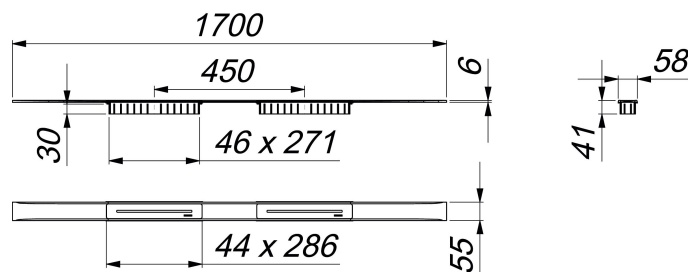

Duschrinne CeraFloor Select Duo Edelstahl poliert, 1700 mm

Artikelnummer: 537492

GTIN: 4001636537492

Rabattgruppe: 11

Beschreibung:

Duschrinne CeraFloor Select Duo Edelstahl poliert, 1700 mm

zum Einbau mit Ablaufgehäusen DallFlex Duo, DallFlex Duo Plan, DallFlex Duo senkrecht. Ablaufschiene mit mehrseitigem Präzisionsgefälle, flächenbündig in der Duschfläche installiert, geeignet für Bodenbeläge von 10 – 32 mm und Wandbeläge von 12 – 24 mm (inkl. Kleberbett), Länge millimetergenau anpassbar.

Ausführung:

- zwei Abdeckungen
- Montagezubehör und Positionierhilfen
- Bauschutzabdeckung

Material:

Edelstahl 1.4301, massiv 6 mm, hochglanzpoliert, Belastungsklasse K 3 (300 kg)

Bestellhinweis CeraFloor Select Duo: