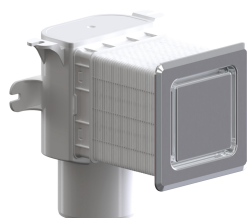

## Napowietrzacz rurowy DallVent WE do zabudowy w ścianie, chromowany, DN 50/DN 70

Numer artykułu: 850157

GTIN: 4001636850157

Grupa rabatowa: 4

### Opis:

Napowietrzacz rurowy DallVent WE do zabudowy w ścianie, chromowany, DN 50/DN 70 wg normy EN 12380 do napowietrzania przewodów kanalizacyjnych

wersja z:

- do montażu w ścianie w ramach budowy na mokro i na sucho
- obudową ochronną na czas montażu z możliwością skrócenia
- zlicowaną z powierzchnią pokrywą o wym. 125 x 125 mm ze zintegrowanymi otworami wentylacyjnymi
- wyjmowanym wkładem syfonowym do inspekcji i łatwej rewizji przewodu przyłączeniowego
- do bezpośredniego połączenia z przewodami ściekowymi DN 50 i DN 70

materiał:

ABS/polipropylen

wydajność przepływu: 13,0 l/s

klasa: AII (tabela 1, EN 12380)

z chromowana pokrywa z ABS

### Części zamienne:

850034 valve insert DallVent WE 2013-2020

850058 cover plate DallVent WE, chromed