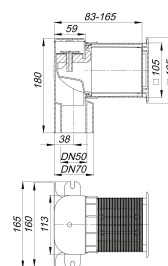

### Opis:

Napowietrzacz rurowy DallVent WE do zabudowy w ścianie, chromowany, DN 50/DN 70 wg normy EN 12380 do napowietrzania przewodów kanalizacyjnych

wersja z:

- do montażu w ścianie w ramach budowy na mokro i na sucho
- obudową ochronną na czas montażu z możliwością skrócenia
- zlicowaną z powierzchnią pokrywą o wym. 125 x 125 mm ze zintegrowanymi otworami wentylacyjnymi
- wyjmowanym wkładem syfonowym do inspekcji i łatwej rewizji przewodu przyłączeniowego
- do bezpośredniego połączenia z przewodami ściekowymi DN 50 i DN 70

materiał:

ABS/polipropylen

wydajność przepływu: 13,0 l/s

klasa: AII (tabela 1, EN 12380)

z chromowana pokrywa z ABS