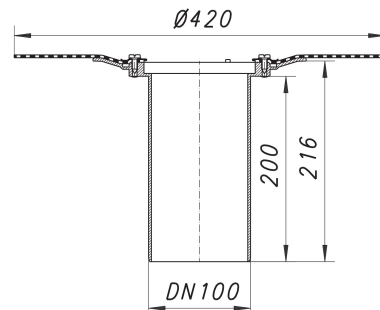

Korpus wpustu balkonowego 84 DallBit, DN 100

Numer artykułu: 832160

GTIN: 4001636832160

Grupa rabatowa: 3

Opis:

Korpus wpustu balkonowego 84 DallBit, DN 100

zg. z DIN EN 1253 Korpus z fabrycznie przymocowanym mankietem bitumicznym, \varnothing : 420 mm, grubość 5 mm, z pierścieniem ze stali nierdzewnej dla zapewnienia dodatkowej szczelności. Wersja z: – króćcem odpływowym pionowym – montażową pokrywą ochronną Materiał: polipropylen, odporny na promieniowanie UV

Wydajności odpływu zg. z DIN EN 1253:

Nominal diameter	Norma produktu	Min. wydajność odpływu zgodny z normą	Wysokość akumulacji zgodny z normą
DN 100	DIN EN 1253	4,50 l/s	35,00 mm