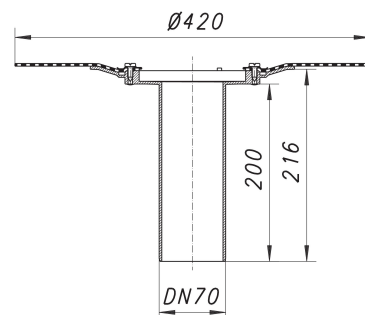

Korpus wpustu balkonowego 84 DallBit, DN 70

Numer artykułu: 832146

GTIN: 4001636832146

Grupa rabatowa: 3

Opis:

Korpus wpustu balkonowego 84 DallBit, DN 70

zg. z DIN EN 1253 Korpus z fabrycznie przymocowanym mankietem bitumicznym, \varnothing : 420 mm, grubość 5 mm, z pierścieniem ze stali nierdzewnej dla zapewnienia dodatkowej szczelności. Wersja z: – króćcem odpływowym pionowym – montażową pokrywą ochronną Materiał: polipropylen, odporny na promieniowanie UV

Wydajności odpływu zg. z DIN EN 1253:

Nominal diameter	Norma produktu	Min. wydajność odpływu zgodny z normą	Wysokość akumulacji zgodny z normą
DN 70	DIN EN 1253	1,70 l/s	35,00 mm