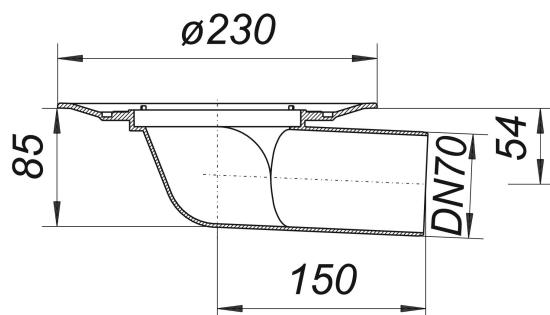

Korpus wpustu balkonowego 83, DN 70

Numer artykułu: 830043

GTIN: 4001636830043

Grupa rabatowa: 3

Opis:

Korpus wpustu balkonowego 83, DN 70

zg. z DIN EN 1253 Wersja z: – króćcem odpływowym bocznym, wygiętym pod kątem 3 stopni – montażową pokrywą ochronną Materiał: polipropylen, odporny na promieniowanie UV

Wydajności odpływu zg. z DIN EN 1253:

Nominal diameter	Norma produktu	Min. wydajność odpływu zgodny z normą	Wysokość akumulacji zgodny z normą
DN 70	DIN EN 1253	1,70 l/s	35,00 mm

Części zamienne:

830111 balkon drain type 83 E, DN 70, 100 x 1