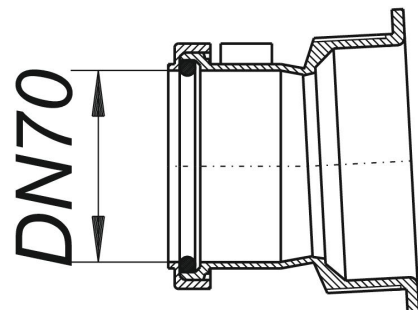

## Mufa przyłączeniowa, DN 70

Numer artykułu: 724748

GTIN: 4001636724748

Grupa rabatowa: 3

### Opis:

Mufa przyłączeniowa, DN 70

pasuje do wpustów piwnicznych 71/1 i 71/3 oraz wpustów Ballstau 110/1 i 110/3