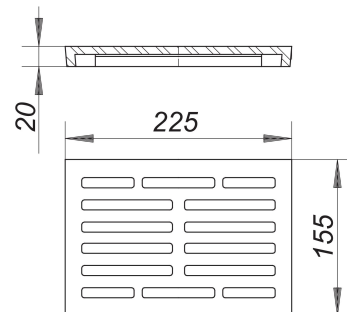

Ruszt do wpustu piwnicznego 71, żeliwny, 225 x 155 mm

Numer artykułu: 714947

GTIN: 4001636714947

Grupa rabatowa: 3

Opis:

Ruszt do wpustu piwnicznego 71, żeliwny, 225 x 155 mm

pasuje do wpustu piwnicznego 71

żeliwo, 225 x 155 mm, klasa obciążenia L 15 (1,5 t)