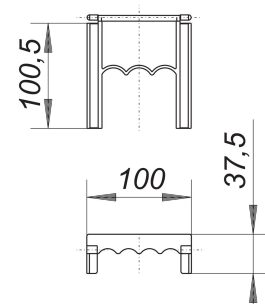

Uchwyt blokady ręcznej Stausafe H i RS DN 150/DN 200

Numer artykułu: 664082

GTIN: 4001636664082

Grupa rabatowa: 3

Opis:

Uchwyt blokady ręcznej Stausafe H i RS DN 150/DN 200
część zamienna do zasuwki burzowej Stausafe H i RS

Części zamienne:

660107 anti-flooding valve Stausafe H, DN 200

660206 anti-flooding valve Stausafe RS, DN 200

661197 anti-flooding valve Stausafe H, DN 150

661296 anti-flooding valve Stausafe RS, DN 150