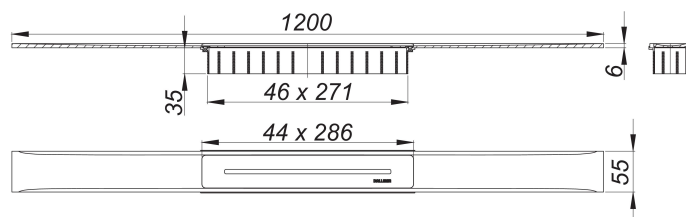

## Listwa odpływowa CeraFloor Select, czerwone złoto matowe, 1200 mm

Numer artykułu: 538369

GTIN: 4001636538369

Grupa rabatowa: 11

### Opis:

Listwa odpływowa CeraFloor Select, czerwone złoto matowe, 1200 mm do montażu z korpusem wpustu DallFlex, DallFlex Plan, DallFlex pionowym oraz elementem natryskowym DallFlex Floor, DallFlex Floor Plan, DallFlex Wall, DallFlex Wall Plan.

Szyna odpływowa z wielostronnym spadkiem precyzyjnym, instalowana w poziomie posadzki, odpowiednia do wykładzin podłogowych o grubości 10 – 32 mm i wykładzin ściennych o grubości 12 – 24 mm (z warstwą kleju), regulowana na długość co do milimetra.

wersja z:

- pokrywą
- akcesoriami montażowymi i pozycjonującymi
- montażową pokrywą ochronną

materiał:

stal nierdzewna 1.4301, grubość 6 mm, klasa obciążenia K 3 (300 kg), powlekana barwną powłoką PVD w kolorze czerwone złoto matowe