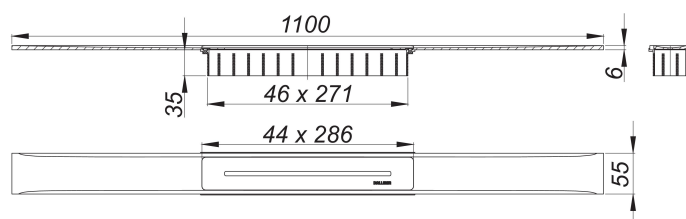

Listwa odpływowa CeraFloor Select, czerwone złoto matowe, 1100 mm

Numer artykułu: 538352

GTIN: 4001636538352

Grupa rabatowa: 11

Opis:

Listwa odpływowa CeraFloor Select, czerwone złoto matowe, 1100 mm do montażu z korpusem wpustu DallFlex, DallFlex Plan, DallFlex pionowym oraz elementem natryskowym DallFlex Floor, DallFlex Floor Plan, DallFlex Wall, DallFlex Wall Plan.

Szyna odpływowa z wielostronnym spadkiem precyzyjnym, instalowana w poziome posadzki, odpowiednia do wykładzin podłogowych o grubości 10 – 32 mm i wykładzin ściennych o grubości 12 – 24 mm (z warstwą kleju), regulowana na długość co do milimetra.

wersja z:

- pokrywą
- akcesoriami montażowymi i pozycjonującymi
- montażową pokrywą ochronną

materiał:

stal nierdzewna 1.4301, grubość 6 mm, klasa obciążenia K 3 (300 kg), powlekana barwną powłoką PVD w kolorze czerwone złoto matowe