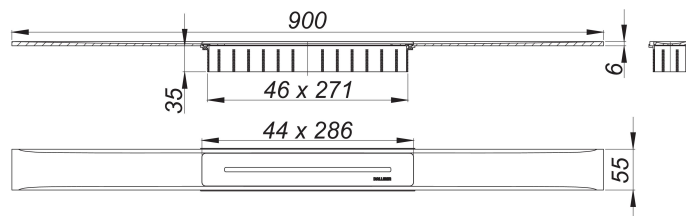

Listwa odpływowa CeraFloor Select, czarny mat, 900 mm

Numer artykułu: 538253

GTIN: 4001636538253

Grupa rabatowa: 11

Opis:

Listwa odpływowa CeraFloor Select, czarny mat, 900 mm

do montażu z korpusem wpustu CeraFlex, CeraFlex Plan, CeraFlex pionowym, DallFlex, DallFlex Plan, DallFlex pionowym oraz elementem natryskowym DallFlex Floor, DallFlex Floor Plan, DallFlex Wall, DallFlex Wall Plan.

Szyba odpływowa z wielostronnym spadkiem precyzyjnym, instalowana w poziomie posadzki, odpowiednia do wykładzin podłogowych o grubości 10 – 32 mm i wykładzin ściennych o grubości 12 – 24 mm (z warstwą kleju), regulowana na długość co do milimetra.

wersja z:

- pokrywą
- akcesoriami montażowymi i pozycjonującymi
- montażową pokrywą ochronną

materiał:

stal nierdzewna 1.4301, grubość 6 mm, klasa obciążenia K 3 (300 kg), powlekana barwną powłoką PVD w kolorze czarny mat