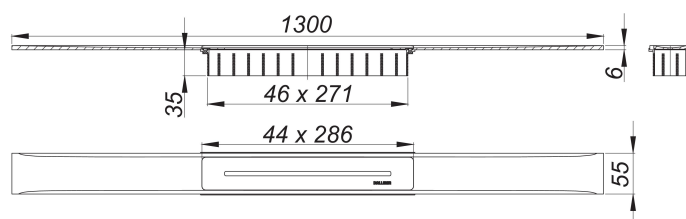

## Listwa odpływowa CeraFloor Select, stal nierdzewna matowa, 1300 mm

Numer artykułu: 538079

GTIN: 4001636538079

Grupa rabatowa: 11

### Opis:

Listwa odpływowa CeraFloor Select, stal nierdzewna matowa, 1300 mm

do montażu z korpusem wpustu CeraFlex, CeraFlex Plan, CeraFlex pionowym, DallFlex, DallFlex Plan, DallFlex pionowym oraz elementem natryskowym DallFlex Floor, DallFlex Floor Plan, DallFlex Wall, DallFlex Wall Plan.

Szyna odpływowa z wielostronnym spadkiem precyzyjnym, instalowana w poziomie posadzki, odpowiednia do wykładzin podłogowych o grubości 10 – 32 mm i wykładzin ściennych o grubości 12 – 24 mm (z warstwą kleju), regulowana na długość co do milimetra.

wersja z:

- pokrywą
- akcesoriami montażowymi i pozycjonującymi
- montażową pokrywą ochronną

materiał:

stal nierdzewna 1.4301, grubość 6 mm, matowa satynowa, klasa obciążenia K 3 (300 kg)