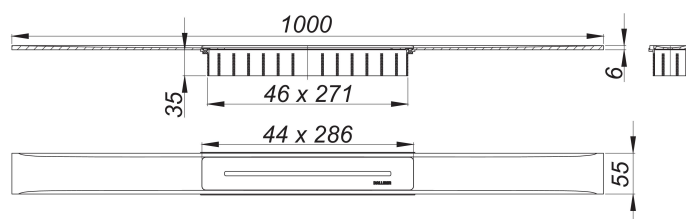

Listwa odpływowa CeraFloor Select, stal nierdzewna matowa, 1000 mm

Numer artykułu: 538048

GTIN: 4001636538048

Grupa rabatowa: 11

Opis:

Listwa odpływowa CeraFloor Select, stal nierdzewna matowa, 1000 mm

do montażu z korpusem wpustu CeraFlex, CeraFlex Plan, CeraFlex pionowym, DallFlex, DallFlex Plan, DallFlex pionowym oraz elementem natryskowym DallFlex Floor, DallFlex Floor Plan, DallFlex Wall, DallFlex Wall Plan.

Szyna odpływowa z wielostronnym spadkiem precyzyjnym, instalowana w poziomie posadzki, odpowiednia do wykładzin podłogowych o grubości 10 – 32 mm i wykładzin ściennych o grubości 12 – 24 mm (z warstwą kleju), regulowana na długość co do milimetra.

wersja z:

- pokrywą
- akcesoriami montażowymi i pozycjonującymi
- montażową pokrywą ochronną

materiał:

stal nierdzewna 1.4301, grubość 6 mm, matowa satynowa, klasa obciążenia K 3 (300 kg)

Części zamienne: