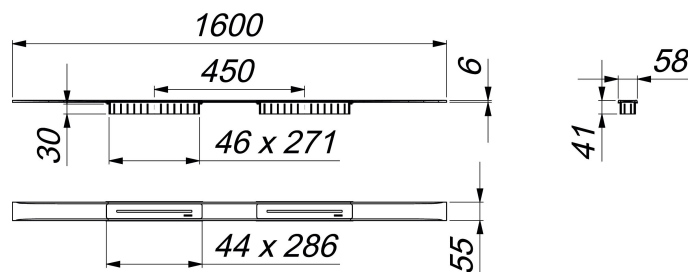

Listwa odpływowa CeraFloor Select Duo, czarny mat, 1600 mm

Numer artykułu: 537706

GTIN: 4001636537706

Grupa rabatowa: 11

Opis:

Listwa odpływowa CeraFloor Select Duo, czarny mat, 1600 mm

do montażu z korpusem wpustu DallFlex Duo, DallFlex Duo Plan oraz DallFlex Duo pionowym.

Szyna odpływowa z wielostronnym spadkiem precyzyjnym, instalowana w poziomie posadzki, odpowiednia do wykładzin podłogowych o grubości 10 – 32 mm i wykładzin ściennych o grubości 12 – 24 mm (z warstwą kleju), regulowana na długość co do milimetra.

wersja z:

- dwiema pokrywami
- akcesoriami montażowymi i pozycjonującymi
- montażową pokrywą ochronną

materiał:

stal nierdzewna 1.4301, grubość 6 mm, klasa obciążenia K 3 (300 kg), powlekana barwną powłoką PVD w kolorze czarny mat