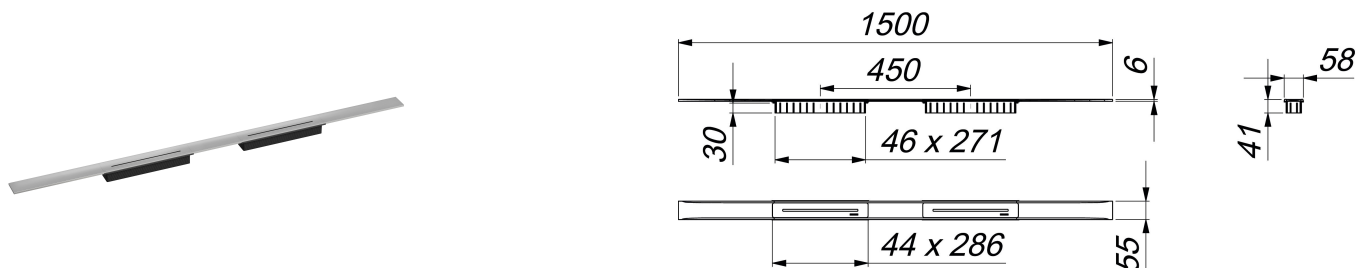

## Listwa odpływowa CeraFloor Select Duo, stal nierdzewna polerowana, 1500 mm

Numer artykułu: 537461

GTIN: 4001636537461

Grupa rabatowa: 11

### Opis:

Listwa odpływowa CeraFloor Select Duo, stal nierdzewna polerowana, 1500 mm do montażu z korpusem wpustu DallFlex Duo, DallFlex Duo Plan oraz DallFlex Duo pionowym.

Szyna odpływowa z wielostronnym spadkiem precyzyjnym, instalowana w poziomie posadzki, odpowiednia do wykładzin podłogowych o grubości 10 – 32 mm i wykładzin ściennych o grubości 12 – 24 mm (z warstwą kleju), regulowana na długość co do milimetra.

wersja z:

- dwiema pokrywami
- akcesoriami montażowymi i pozycjonującymi
- montażową pokrywą ochronną

materiał:

stal nierdzewna 1.4301, grubość 6 mm, polerowana na wysoki połysk, klasa obciążenia K 3 (300 kg)