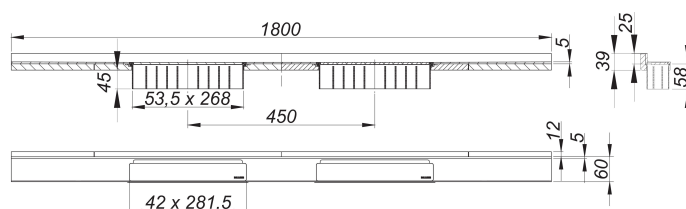

Listwa odpływowa CeraWall Select N Duo stal nierdzewna matowa, 1800 mm

Numer artykułu: 536860

GTIN: 4001636536860

Grupa rabatowa: 11

Opis:

Listwa odpływowa CeraWall Select N Duo stal nierdzewna matowa, 1800 mm do montażu z korpusem wpustu DallFlex Duo, DallFlex Duo Plan oraz DallFlex Duo pionowym. Szyna odpływowa z wielostronnym spadkiem precyzyjnym, zainstalowana w widocznym miejscu na przejściu pomiędzy ścianą i podłogą, odpowiednia do wykładzin podłogowych i ściennych o grubości 24 – 32 mm (z warstwą kleju), regulowana na długość co do milimetra.

wersja z:

- dwiema pokrywami
- samoprzylepną taśmą bezpieczeństwa S 3, ze zbrojeniem ze stali nierdzewnej zabezpieczającym przed przecięciem dla ochrony uszczelnienia powierzchni, oraz taśmą izolacji akustycznej w celu oddzielenia od bryły budynku
- akcesoriami montażowymi i pozycjonującymi
- montażową pokrywą ochronną

materiał:

stal nierdzewna 1.4301, grubość 5 mm, matowa satynowa, klasa obciążenia K 3 (300 kg)

Ordering CeraWall Select N Duo:

Please order drain body DallFlex Duo + shower channel Cerawall Select N Duo as two separate components.