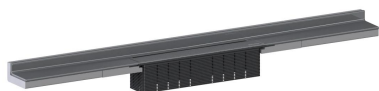

# Listwa odpływowa CeraWall Select N stal nierdzewna matowa, 1300 mm

Numer artykułu: 536785

GTIN: 4001636536785

Grupa rabatowa: 11

## Opis:

Listwa odpływowa CeraWall Select N stal nierdzewna matowa, 1300 mm

do montażu z korpusem wpustu CeraFlex, CeraFlex Plan, CeraFlex pionowym, DallFlex, DallFlex Plan, DallFlex pionowym oraz elementem natryskowym DallFlex Wall, DallFlex Wall Plan.

Szyna odpływowa z wielostronnym spadkiem precyzyjnym, zainstalowana w widocznym miejscu na przejściu pomiędzy ścianą i podłogą. Odpowiednia do wykładzin ściennych i podłogowych o grubości 24 – 32 mm (z warstwą kleju), regulowana na długość co do milimetra.

wersja z:

- pokrywą
- samoprzylepną taśmą bezpieczeństwa S 3, ze zbrojeniem ze stali nierdzewnej zabezpieczającym przed przecięciem dla ochrony uszczelnienia powierzchni, oraz taśmą izolacji akustycznej w celu oddzielenia od bryły budynku
- akcesoriami montażowymi i pozycjonującymi
- montażową pokrywą ochronną