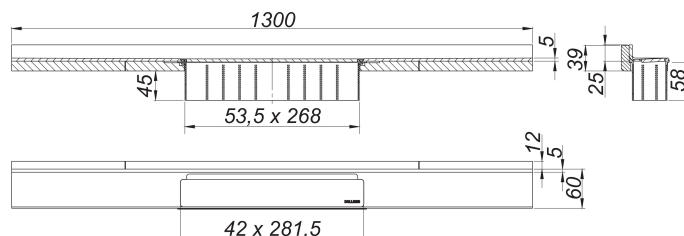

# Listwa odpływowa CeraWall Select N stal nierdzewna matowa, 1300 mm

Numer artykułu: 536785

GTIN: 4001636536785

Grupa rabatowa: 11

## Opis:

Listwa odpływowa CeraWall Select N stal nierdzewna matowa, 1300 mm

do montażu z korpusem wpustu CeraFlex, CeraFlex Plan, CeraFlex pionowym, DallFlex, DallFlex Plan, DallFlex pionowym oraz elementem natryskowym DallFlex Wall, DallFlex Wall Plan.

Szyna odpływowa z wielostronnym spadkiem precyzyjnym, zainstalowana w widocznym miejscu na przejściu pomiędzy ścianą i podłogą. Odpowiednia do wykładzin ściennych i podłogowych o grubości 24 – 32 mm (z warstwą kleju), regulowana na długość co do milimetra.

materiał:

stal nierdzewna 1.4301, grubość 5 mm, matowa satynowa, klasa obciążenia K 3 (300 kg)

Ordering CeraWall Select N Duo:

Please order drain body DallFlex Duo + shower channel Cerawall Select N Duo as two separate components.