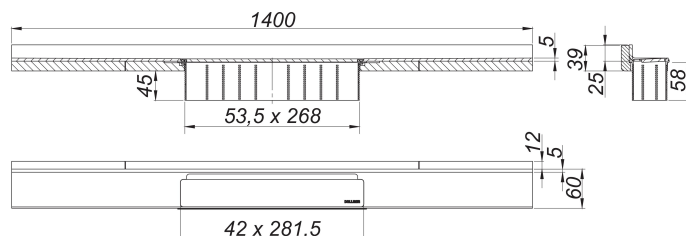

Listwa odpływowa CeraWall Select N stal nierdzewna polerowana, 1400 mm

Numer artykułu: 536631

GTIN: 4001636536631

Grupa rabatowa: 11

Opis:

Listwa odpływowa CeraWall Select N stal nierdzewna polerowana, 1400 mm

do montażu z korpusem wpustu CeraFlex, CeraFlex Plan, CeraFlex pionowym, DallFlex, DallFlex Plan, DallFlex pionowym oraz elementem natryskowym DallFlex Wall, DallFlex Wall Plan. Szyna odpływowa z wielostronnym spadkiem precyzyjnym, zainstalowana w widocznym miejscu na przejściu pomiędzy ścianą i podłogą, odpowiednia do wykładzin ściennych i podłogowych o grubości 24 – 32 mm (z warstwą kleju), regulowana na długość co do milimetra.

wersja z:

- pokrywą
- samoprzylepną taśmą bezpieczeństwa S 3, ze zbrojeniem ze stali nierdzewnej zabezpieczającym przed przecięciem dla ochrony uszczelnienia powierzchni. oraz taśmą izolacji akustycznej w celu oddzielenia od bryły budynku
- akcesoriami montażowymi i pozycjonującymi
- montażową pokrywą ochronną

materiał:

stal nierdzewna 1.4301, grubość 5 mm, polerowana na wysoki połysk, klasa obciążenia K 3 (300 kg)

Ordering CeraWall Selec N:

Please order drain body DallFlex or shower underlay DallFlex Wall + shower channel CeraWall Select N as two components.