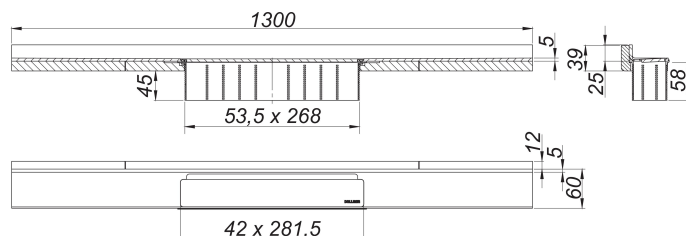

# Listwa odpływowa CeraWall Select N stal nierdzewna polerowana, 1300 mm

Numer artykułu: 536624

GTIN: 4001636536624

Grupa rabatowa: 11

## Opis:

Listwa odpływowa CeraWall Select N stal nierdzewna polerowana, 1300 mm

do montażu z korpusem wpustu CeraFlex, CeraFlex Plan, CeraFlex pionowym, DallFlex, DallFlex Plan, DallFlex pionowym oraz elementem natryskowym DallFlex Wall, DallFlex Wall Plan. Szyna odpływowa z wielostronnym spadkiem precyzyjnym, zainstalowana w widocznym miejscu na przejściu pomiędzy ścianą i podłogą, odpowiednia do wykładzin ściennych i podłogowych o grubości 24 – 32 mm (z warstwą kleju), regulowana na długość co do milimetra.

wersja z:

- pokrywą
- samoprzylepną taśmą bezpieczeństwa S 3, ze zbrojeniem ze stali nierdzewnej zabezpieczającym przed przecięciem dla ochrony uszczelnienia powierzchni. oraz taśmą izolacji akustycznej w celu oddzielenia od bryły budynku
- akcesoriami montażowymi i pozycjonującymi
- montażową pokrywą ochronną

materiał:

stal nierdzewna 1.4301, grubość 5 mm, polerowana na wysoki połysk, klasa obciążenia K 3 (300 kg)

Ordering CeraWall Selec N:

Please order drain body DallFlex or shower underlay DallFlex Wall + shower channel CeraWall Select N as two components.