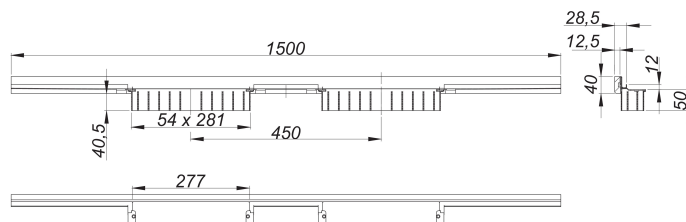

## Listwa odpływowa CeraWall Individual N Duo, 1500 mm

Numer artykułu: 536334

GTIN: 4001636536334

Grupa rabatowa: 11

### Opis:

Listwa odpływowa CeraWall Individual N Duo, 1500 mm

do montażu z korpusem wpustu DallFlex Duo, DallFlex Duo Plan oraz DallFlex Duo pionowym. Profil odpływowy do ukrytego montażu na przejściu pomiędzy ścianą i podłogą, odpowiedni do wykładzin ściennych i podłogowych o grubości 24 – 32 mm (z warstwą kleju), regulowana na długość co do milimetra.

wersja z:

- samoprzylepną taśmą bezpieczeństwa S 3, ze zbrojeniem ze stali nierdzewnej zabezpieczającym przed przecięciem dla ochrony uszczelnienia powierzchni, oraz taśmą izolacji akustycznej w celu oddzielenia od bryły budynku
- akcesoriami montażowymi i pozycjonującymi
- szablonem traserskim
- montażową pokrywę ochronną

materiał:

stal nierdzewna 1.4301

Ordering CeraWall Individual N Duo:

Please order drain body DallFlex Duo + shower channel CeraWall Individual N Duo + cover plate CeraWall Individual Duo as three separate components.