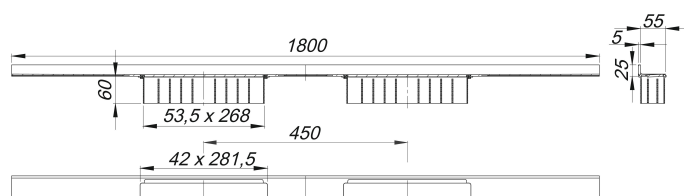

Listwa odpływowa CeraWall Select Duo stal nierdzewna matowa, 1800 mm

Numer artykułu: 536235

GTIN: 4001636536235

Grupa rabatowa: 11

Opis:

Listwa odpływowa CeraWall Select Duo stal nierdzewna matowa, 1800 mm do montażu z korpusem wpustu DallFlex Duo, DallFlex Duo Plan oraz DallFlex Duo pionowym. Szyna odpływowa z wielostronnym spadkiem precyzyjnym, zainstalowana w widocznym miejscu na przejściu pomiędzy ścianą i podłogą, odpowiednia do wykładzin podłogowych i ściennych o grubości 12 – 24 mm (z warstwą kleju), regulowana na długość co do milimetra.

wersja z:

- dwiema pokrywami
- samoprzylepną taśmą bezpieczeństwa S 3, ze zbrojeniem ze stali nierdzewnej zabezpieczającym przed przecięciem dla ochrony uszczelnienia powierzchni, oraz taśmą izolacji akustycznej w celu oddzielenia od bryły budynku
- akcesoriami montażowymi i pozycjonującymi
- montażową pokrywę ochronną

materiał:

stal nierdzewna 1.4301, grubość 5 mm, matowa satynowa, klasa obciążenia K 3 (300 kg)

Ordering CeraWall Select Duo:

Please order drain body DallFlex Duo + shower channel CeraWall Select Duo as two separate components.