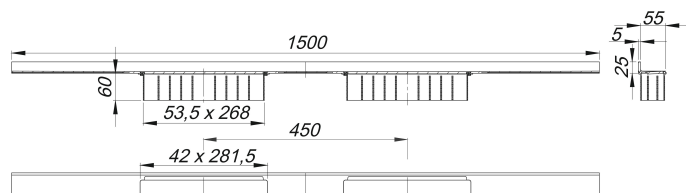

Listwa odpływowa CeraWall Select Duo stal nierdzewna matowa, 1500 mm

Numer artykułu: 536204

GTIN: 4001636536204

Grupa rabatowa: 11

Opis:

Listwa odpływowa CeraWall Select Duo stal nierdzewna matowa, 1500 mm do montażu z korpusem wpustu DallFlex Duo, DallFlex Duo Plan oraz DallFlex Duo pionowym. Szyna odpływowa z wielostronnym spadkiem precyzyjnym, zainstalowana w widocznym miejscu na przejściu pomiędzy ścianą i podłogą, odpowiednia do wykładzin podłogowych i ściennych o grubości 12 – 24 mm (z warstwą kleju), regulowana na długość co do milimetra.

wersja z:

- dwiema pokrywami
- samoprzylepną taśmą bezpieczeństwa S 3, ze zbrojeniem ze stali nierdzewnej zabezpieczającym przed przecięciem dla ochrony uszczelnienia powierzchni, oraz taśmą izolacji akustycznej w celu oddzielenia od bryły budynku
- akcesoriami montażowymi i pozycjonującymi
- montażową pokrywę ochronną

materiał:

stal nierdzewna 1.4301, grubość 5 mm, matowa satynowa, klasa obciążenia K 3 (300 kg)

Ordering CeraWall Select Duo:

Please order drain body DallFlex Duo + shower channel CeraWall Select Duo as two separate components.