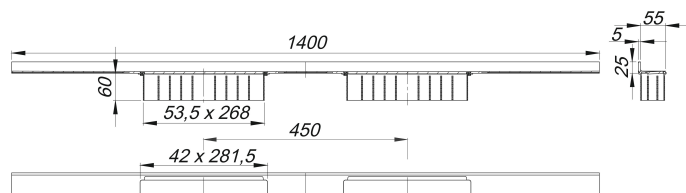

Listwa odpływowa CeraWall Select Duo, stal nierdzewna polerowana, 1400 mm

Numer artykułu: 536112

GTIN: 4001636536112

Grupa rabatowa: 11

Opis:

Listwa odpływowa CeraWall Select Duo, stal nierdzewna polerowana, 1400 mm do montażu z korpusem wpustu DallFlex Duo, DallFlex Duo Plan oraz DallFlex Duo pionowym.

Szyna odpływowa z wielostronnym spadkiem precyzyjnym, zainstalowana w widocznym miejscu na przejściu pomiędzy ścianą i podłogą, odpowiednia do wykładzin podłogowych i ściennych o grubości 12 – 24 mm (z warstwą kleju), regulowana na długość co do milimetra.

wersja z:

- dwiema pokrywami
- samoprzylepną taśmą bezpieczeństwa S 3, ze zbrojeniem ze stali nierdzewnej zabezpieczającym przed przecięciem dla ochrony uszczelnienia powierzchni, oraz taśmą izolacji akustycznej w celu oddzielenia od bryły budynku
- akcesoriami montażowymi i pozycjonującymi
- montażową pokrywę ochronną

materiał:

stal nierdzewna 1.4301, grubość 5 mm, polerowana na wysoki połysk, klasa obciążenia K 3 (300 kg)

Ordering CeraWall Select Duo:

Please order drain body DallFlex Duo + shower channel CeraWall Select Duo as two separate components.