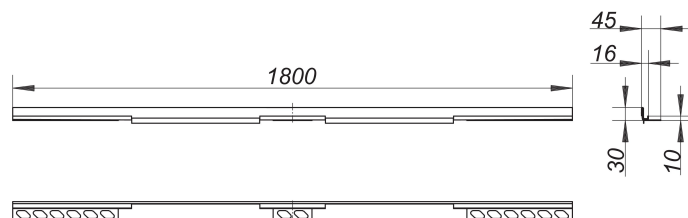

Listwa odpływowa CeraWall Individual Duo, 1800 mm

Numer artykułu: 536075

GTIN: 4001636536075

Grupa rabatowa: 11

Opis:

Listwa odpływowa CeraWall Individual Duo, 1800 mm

do montażu z korpusem wpustu DallFlex Duo, DallFlex Duo Plan oraz DallFlex Duo pionowym. Profil odpływowy do ukrytego montażu na przejściu pomiędzy ścianą i podłogą, odpowiedni do wykładzin ściennych i podłogowych o grubości 12 – 24 mm (z warstwą kleju), regulowana na długość co do milimetra.

wersja z:

- samoprzylepną taśmą bezpieczeństwa S 3, ze zbrojeniem ze stali nierdzewnej zabezpieczającym przed przecięciem dla ochrony uszczelnienia powierzchni, oraz taśmą izolacji akustycznej w celu oddzielenia od bryły budynku
- akcesoriami montażowymi i pozycjonującymi
- szablonem traserskim
- montażową pokrywę ochronną

materiał:

stal nierdzewna 1.4301

Ordering CeraWall Individual Duo:

Please order drain body DallFlex Duo + shower channel Individual Duo + cover plate Duo as three separate components.

Części zamienne:

535559