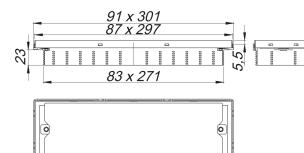

Listwa odpływowa CeraFrame Connect, czarny mat, 300 x 90 mm

Numer artykułu: 527547

GTIN: 4001636527547

Grupa rabatowa: 11

Opis:

Listwa odpływowa CeraFrame Connect, czarny mat, 300 x 90 mm

do montażu z płaską podłogową pompą odpływową Plancofix Connect firmy Pentair Jung Pumpen. Do wykładzin podłogowych o grubości 12 – 32 mm (z warstwą kleju), przedłużenie ramki: ABS, ramka: Stal nierdzewna 1.4301, 300 x 90 mm