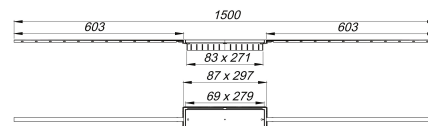

Listwa odpływowa CeraFloor Connect, czarny mat, 800 - 1500 mm

Numer artykułu: 527509

GTIN: 4001636527509

Grupa rabatowa: 11

Opis:

Listwa odpływowa CeraFloor Connect, czarny mat, 800 - 1500 mm

do montażu z płaską podłogową pompą odpływową Plancofix Connect firmy Pentair Jung Pumpen. Profil odpływowy ze zintegrowanym spadkiem poprzecznym, do montażu równo z powierzchnią podłogi natrysku, przystosowany do wykładzin podłogowych o grubości 12 – 32 mm (łącznie z warstwą kleju), z możliwością dopasowania długości w zakresie 1500 – 800 mm z dokładnością co do milimetra.

WERSJA

- Pokrywa do wyłożenia indywidualnymi wykładzinami podłogowymi
- Akcesoria montażowe i pozycjonujące
- Montażowa pokrywa ochronna

MATERIAŁ

Stal nierdzewna 1.4301, klasa obciążenia K 3 (300 kg), czarny matowy