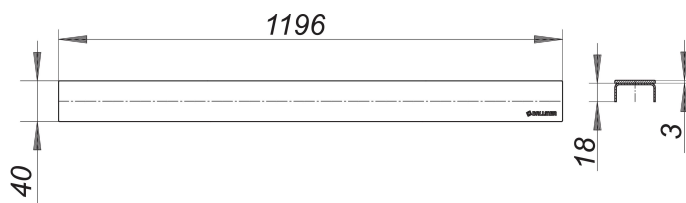

Pokrywa CeraLine czarny mat, 1200 mm

Numer artykułu: 527257

GTIN: 4001636527257

Grupa rabatowa: 8

Opis:

Pokrywa CeraLine czarny mat, 1200 mm

pokrywa do listew odpływowych CeraLine,

pasuje do wykładzin podłogowych o grubości 5 – 19 mm (łącznie z klejem), szerokość 40 mm

materiał:

stal nierdzewna 1.4301, nakładka o grubości 3 mm, powłoka PVD, czarny mat, klasa obciążenia K 3 (300 kg)