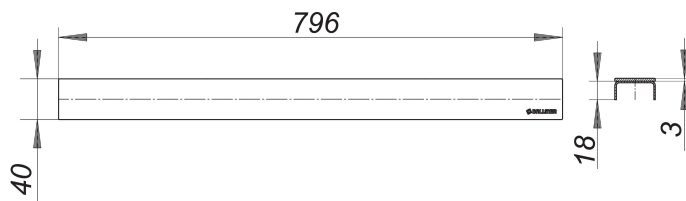

## Pokrywa CeraLine czarny mat, 800 mm

Numer artykułu: 527172

GTIN: 4001636527172

Grupa rabatowa: 8

### Opis:

Pokrywa CeraLine czarny mat, 800 mm  
pokrywa do listew odpływowych CeraLine,  
pasuje do wykładzin podłogowych o grubości 5 – 19 mm (łącznie z klejem), szerokość 40 mm

materiał:

stal nierdzewna 1.4301, nakładka o grubości 3 mm, powłoka PVD, czarny mat, klasa obciążenia K 3 (300 kg)