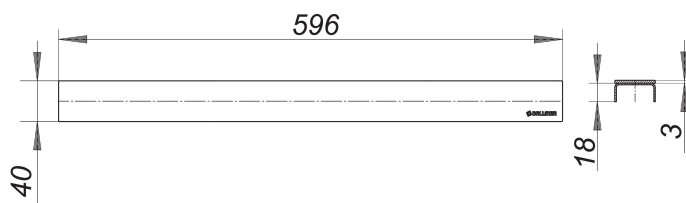

## Pokrywa CeraLine czarny mat, 600 mm

Numer artykułu: 527158

GTIN: 4001636527158

Grupa rabatowa: 8

### Opis:

Pokrywa CeraLine czarny mat, 600 mm  
pokrywa do listew odpływowych CeraLine,  
pasuje do wykładzin podłogowych o grubości 5 – 19 mm (łącznie z klejem), szerokość 40 mm

materiał:

stal nierdzewna 1.4301, nakładka o grubości 3 mm, powłoka PVD, czarny mat, klasa obciążenia K 3 (300 kg)