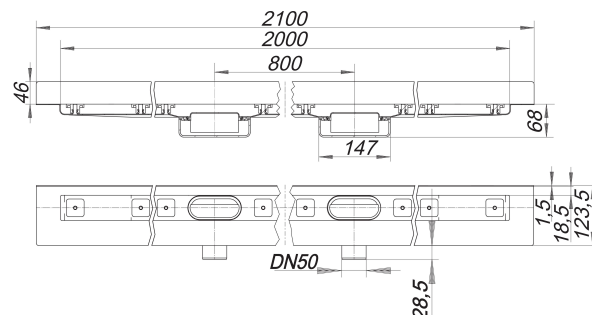

Listwa odpływowa CeraLine Nano W Duo 2000 mm, DN 50

Numer artykułu: 524867

GTIN: 4001636524867

Grupa rabatowa: 8

Opis:

Listwa odpływowa CeraLine Nano W Duo 2000 mm, DN 50

do montażu przy ścianie z dwoma korpusami wpustu, króciec odpływowy: DN 50 boczny wersja z: – wyciszającymi nóżkami montażowymi do regulacji wysokości – kołnierzem pokrytym warstwą piasku do pewnego połączenia z izolacjami zespolonymi i pasmowymi materiałami izolacyjnymi zg. z DIN 18534 – syfonem i zamknięciem rewizyjnym, wysokość zamknięcia wodnego 24 mm – śrubami regulacyjnymi do regulacji wysokości – montażową pokrywą ochronną – szablonem do precyzyjnego ułożenia płytek – wspornikiem montażowym materiał: korpus listwy: stal nierdzewna 1.4301, korpus wpustu: polipropylen o dużej udarności

Options for CeraLine Nano W Duo:

- Any made-to-measure length up to 2000 mm can be supplied
- Upstands can be on back, back and one end or back and both ends
- Upstand can be set back for stone, marble wall finish

Please enquire!

The outlet connector can be supplied in ABS to suit British Standard sizes and PE-HD conforming to DIN EN 1519. Please enquire.

Wydajności odpływu zg. z DIN EN 1253:

Nominal diameter	Norma produktu	Min. wydajność odpływu zgodny z normą	Wysokość akumulacji zgodny z normą
DN 50	DIN EN 1253	0,80 l/s	20,00 mm