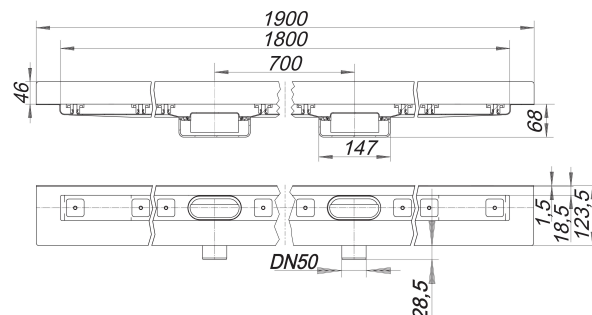

Listwa odpływowa CeraLine Nano W Duo 1800 mm, DN 50

Numer artykułu: 524843

GTIN: 4001636524843

Grupa rabatowa: 8

Opis:

Listwa odpływowa CeraLine Nano W Duo 1800 mm, DN 50

do montażu przy ścianie z dwoma korpusami wpustu, króciec odpływowy: DN 50 boczny wersja z: – wyciszającymi nóżkami montażowymi do regulacji wysokości – kołnierzem pokrytym warstwą piasku do pewnego połączenia z izolacjami zespolonymi i pasmowymi materiałami izolacyjnymi zg. z DIN 18534 – syfonem i zamknięciem rewizyjnym, wysokość zamknięcia wodnego 24 mm – śrubami regulacyjnymi do regulacji wysokości – montażową pokrywę ochronną – szablonem do precyzyjnego ułożenia płytek – wspornikiem montażowym materiał: korpus listwy: stal nierdzewna 1.4301, korpus wpustu: polipropylen o dużej udarności

Options for CeraLine Nano W Duo:

- Any made-to-measure length up to 2000 mm can be supplied
- Upstands can be on back, back and one end or back and both ends
- Upstand can be set back for stone, marble wall finish

Please enquire!

The outlet connector can be supplied in ABS to suit British Standard sizes and PE-HD conforming to DIN EN 1519. Please enquire.

Wydajności odpływu zg. z DIN EN 1253:

Nominal diameter	Norma produktu	Min. wydajność odpływu zgodny z normą	Wysokość akumulacji zgodny z normą
DN 50	DIN EN 1253	0,80 l/s	20,00 mm