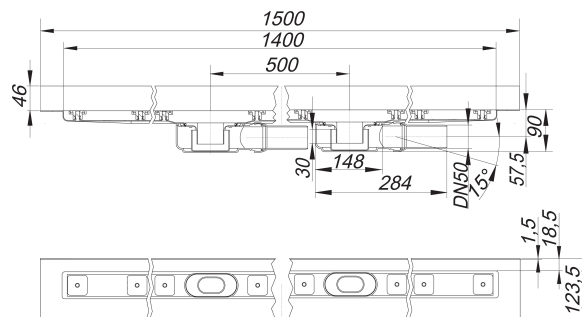

Listwa odpływowa CeraLine Plan W Duo 1400 mm, DN 50

Numer artykułu: 524591

GTIN: 4001636524591

Grupa rabatowa: 8

Opis:

Listwa odpływowa CeraLine Plan W Duo 1400 mm, DN 50

do montażu przy ścianie z dwoma korpusami wpustu, króciec odpływowi: DN 50 boczny, z przegubem kulistym, przestawny w zakresie 0-15°
wersja z: – wyciszającymi nóżkami montażowymi do regulacji wysokości – kołnierzem pokrytym warstwą piasku umożliwiającym szczelnepołączenie z izolacjami alternatywnymi zg. z Instrukcją Centralnego Związku Niemieckiej Branży Budowlanej (ZDB) – syfonem i zamknięciem rewizyjnym, wysokość zamknięcia wodnego 30 mm – śrubami regulacyjnymi do regulacji wysokości – montażową pokrywę ochronną – szablonem do precyzyjnego ułożenia płytek – wspornikiem montażowym materiał: korpus listwy: stal nierdzewna 1.4301, korpus wpustu: polipropylen o dużej udarnośći

Options for CeraLine Plan W Duo:

- Any made-to-measure length up to 2000 mm can be supplied
- Upstands can be on back, back and one end or back and both ends
- Upstand can be set back for stone, marble wall finish

Please enquire!

The outlet connector can be supplied in ABS to suit British Standard sizes and PE-HD conforming to DIN EN 1519. Please enquire.

Wydajności odpływu zg. z DIN EN 1253:

Nominal diameter	Norma produktu	Min. wydajność odpływu zgodny z normą	Wysokość akumulacji zgodny z normą
DN 50	DIN EN 1253	0,80 l/s	20,00 mm