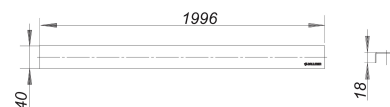

Pokrywa CeraLine Standard, 2000 mm

Numer artykułu: 524270

GTIN: 4001636524270

Grupa rabatowa: 8

Opis:

Pokrywa CeraLine Standard, 2000 mm
pokrywa do listew odpływowych CeraLine,
pasująca do wykładzin podłogowych o grubości 2-16 mm (łącznie z klejem), szerokość 40 mm

materiał:

stal nierdzewna 1.4301, klasa obciążenia K 3 (300 kg)

2000 mm