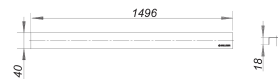

## Pokrywa CeraLine Standard, 1500 mm

Numer artykułu: 524225

GTIN: 4001636524225

Grupa rabatowa: 8

### Opis:

Pokrywa CeraLine Standard, 1500 mm

pokrywa do listew odpływowych CeraLine,

pasująca do wykładzin podłogowych o grubości 2-16 mm (łącznie z klejem), szerokość 40 mm

materiał:

stal nierdzewna 1.4301, klasa obciążenia K 3 (300 kg)

1500 mm