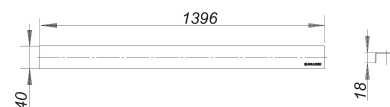

Pokrywa CeraLine Standard, 1400 mm

Numer artykułu: 524218

GTIN: 4001636524218

Grupa rabatowa: 8

Opis:

Pokrywa CeraLine Standard, 1400 mm
pokrywa do listew odpływowych CeraLine,
pasująca do wykładzin podłogowych o grubości 2-16 mm (łącznie z klejem), szerokość 40 mm

materiał:

stal nierdzewna 1.4301, klasa obciążenia K 3 (300 kg)

1400 mm