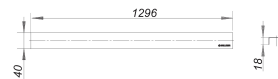

Pokrywa CeraLine Standard, 1300 mm

Numer artykułu: 524201

GTIN: 4001636524201

Grupa rabatowa: 8

Opis:

Pokrywa CeraLine Standard, 1300 mm
pokrywa do listew odpływowych CeraLine,
pasująca do wykładzin podłogowych o grubości 2-16 mm (łącznie z klejem), szerokość 40 mm

materiał:

stal nierdzewna 1.4301, klasa obciążenia K 3 (300 kg)

1300 mm