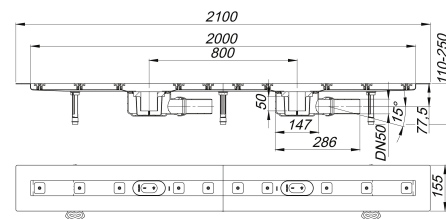

Listwa odpływowa CeraLine F Duo 2000 mm, DN 50

Numer artykułu: 524089

GTIN: 4001636524089

Grupa rabatowa: 8

Opis:

Listwa odpływowa CeraLine F Duo 2000 mm, DN 50

wg normy DIN EN 1253

do montażu w poziomie posadzki

z dwoma korpusami wpustu, króciec odpływowy: DN 50 boczny, z przegubem kulistym, przestawny w zakresie 0-15°

wersja z:

- wyciszającymi nóżkami montażowymi do regulacji wysokości
- kołnierzem pokrytym warstwą piasku do pewnego połączenia z izolacjami zespolonymi i pasmowymi materiałami izolacyjnymi zg. z DIN 18534
- syfonem i zamknięciem rewizyjnym, wysokość zamknięcia wodnego 50 mm
- śrubami regulacyjnymi do regulacji wysokości
- montażową pokrywę ochronną
- szablonem do precyzyjnego ułożenia płytek
- wspornikiem montażowym

materiał:

korpus listwy: stal nierdzewna 1.4301, korpus wpustu: polipropylen o dużej udarnośći

Options for CeraLine F Duo:

Any made-to-measure length up to 2000 mm can be supplied. Please enquire!

The outlet connector can be supplied in ABS to suit British Standard sizes and PE-HD conforming to DIN EN 1519. Please enquire.

Wydajności odpływu zg. z DIN EN 1253:

Nominal diameter	Norma produktu	Min. wydajność odpływu zgodny z normą	Wysokość akumulacji zgodny z normą
DN 50	DIN EN 1253	0,80 l/s	20,00 mm

Części zamienne:

523983 adjustable pedestals