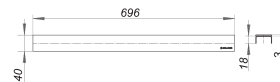

Pokrywa CeraLine Design, stal nierdzewna polerowana, 700 mm

Numer artykułu: 523730

GTIN: 4001636523730

Grupa rabatowa: 8

Opis:

Pokrywa CeraLine Design, stal nierdzewna polerowana, 700 mm

pokrywa do listew odpływowych CeraLine, pasuje do wykładzin podłogowych o grubości 5-19 mm (łącznie z klejem), szerokość 40 mm materiał: stal nierdzewna 1.4301, nakładka o grubości 3 mm, polerowana na wysoki połysk, klasa obciążenia K 3 (300 kg)
700 mm