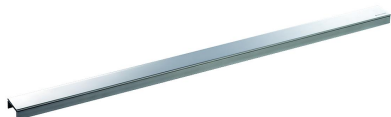

Pokrywa CeraLine Design, stal nierdzewna polerowana, 700 mm

Numer artykułu: 523730

GTIN: 4001636523730

Grupa rabatowa: 8

Opis:

Pokrywa CeraLine Design, stal nierdzewna polerowana, 700 mm

pokrywa do listew odpływowych CeraLine, pasuje do wykładzin podłogowych o grubości 5-19 mm (łącznie z klejem), szerokość 40 mm materiał: stal nierdzewna 1.4301, nakładka o grubości 3 mm, polerowana na wysoki połysk, klasa obciążenia K 3 (300 kg)
700 mm