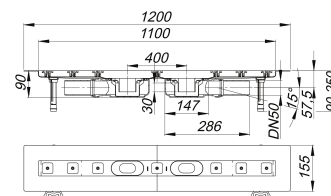

## Listwa odpływowa CeraLine Plan F Duo 1100 mm, DN 50

Numer artykułu: 521934

GTIN: 4001636521934

Grupa rabatowa: 8

### Opis:

Listwa odpływowa CeraLine Plan F Duo 1100 mm, DN 50

do montażu w poziomie posadzki z dwoma korpusami wpustu, króciec odpływowy: DN 50 boczny, z przegubem kulistym, przestawny w zakresie 0-15° wersja z: – wyciszającymi nóżkami montażowymi do regulacji wysokości – kołnierzem pokrytym warstwą piasku do pewnego połączenia z izolacjami zespolonymi i pasmowymi materiałami izolacyjnymi zg. z DIN 18534 – syfonem i zamknięciem rewizyjnym, wysokość zamknięcia wodnego 30 mm – śrubami regulacyjnymi do regulacji wysokości – montażową pokrywę ochronną – szablonem do precyzyjnego ułożenia płytek – wspornikiem montażowym materiał: korpus listwy: stal nierdzewna 1.4301, korpus wpustu: polipropylen o dużej udarnośći

Options for CeraLine Plan F Duo:

Any made-to-measure length up to 2000 mm can be supplied. Please enquire!

The outlet connector can be supplied in ABS to suit British Standard sizes and PE-HD conforming to DIN EN 1519. Please enquire.

### Wydajności odpływu zg. z DIN EN 1253:

Nominal diameter	Norma produktu	Min. wydajność odpływu zgodny z normą	Wysokość akumulacji zgodny z normą
DN 50	DIN EN 1253	0,80 l/s	20,00 mm