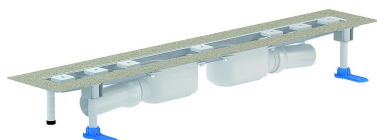

## Listwa odpływowa CeraLine Plan F Duo 900 mm, DN 50

Numer artykułu: 521910

GTIN: 4001636521910

Grupa rabatowa: 8

### Opis:

Listwa odpływowa CeraLine Plan F Duo 900 mm, DN 50

do montażu w poziomie posadzki z dwoma korpusami wpustu, króciec odpływowy: DN 50 boczny, z przegubem kulistym, przestawny w zakresie 0-15° wersja z: – wyciszającymi nóżkami montażowymi do regulacji wysokości – kołnierzem pokrytym warstwą piasku do pewnego połączenia z izolacjami zespolonymi i pasmowymi materiałami izolacyjnymi zg. z DIN 18534 – syfonem i zamknięciem rewizyjnym, wysokość zamknięcia wodnego 30 mm – śrubami regulacyjnymi do regulacji wysokości – montażową pokrywę ochronną – szablonem do precyzyjnego ułożenia płytek – wspornikiem montażowym materiał: korpus listwy: stal nierdzewna 1.4301, korpus wpustu: polipropylen o dużej udarnośći

Options for CeraLine Plan F Duo:

Any made-to-measure length up to 2000 mm can be supplied. Please enquire!

The outlet connector can be supplied in ABS to suit British Standard sizes and PE-HD conforming to DIN EN 1519. Please enquire.