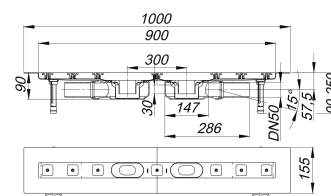

## Listwa odpływowa CeraLine Plan F Duo 900 mm, DN 50

Numer artykułu: 521910

GTIN: 4001636521910

Grupa rabatowa: 8

### Opis:

Listwa odpływowa CeraLine Plan F Duo 900 mm, DN 50

do montażu w poziomie posadzki z dwoma korpusami wpustu, króciec odpływowy: DN 50 boczny, z przegubem kulistym, przestawny w zakresie 0-15° wersja z: – wyciszającymi nóżkami montażowymi do regulacji wysokości – kołnierzem pokrytym warstwą piasku do pewnego połączenia z izolacjami zespolonymi i pasmowymi materiałami izolacyjnymi zg. z DIN 18534 – syfonem i zamknięciem rewizyjnym, wysokość zamknięcia wodnego 30 mm – śrubami regulacyjnymi do regulacji wysokości – montażową pokrywę ochronną – szablonem do precyzyjnego ułożenia płytek – wspornikiem montażowym materiał: korpus listwy: stal nierdzewna 1.4301, korpus wpustu: polipropylen o dużej udarnośći

Options for CeraLine Plan F Duo:

Any made-to-measure length up to 2000 mm can be supplied. Please enquire!

The outlet connector can be supplied in ABS to suit British Standard sizes and PE-HD conforming to DIN EN 1519. Please enquire.

### Wydajności odpływu zg. z DIN EN 1253:

Nominal diameter	Norma produktu	Min. wydajność odpływu zgodny z normą	Wysokość akumulacji zgodny z normą
DN 50	DIN EN 1253	0,80 l/s	20,00 mm