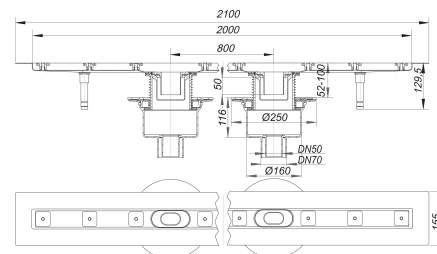

Listwa odpływowa CeraLine F Duo pionowa 2000 mm, DN 50/DN 70

Numer artykułu: 521750

GTIN: 4001636521750

Grupa rabatowa: 8

Opis:

Listwa odpływowa CeraLine F Duo pionowa 2000 mm, DN 50/DN 70
wg normy DIN EN 1253
do montażu w poziomie posadzki
z dwoma regulowanymi w poziomie (+/- 15 mm) korpusami wpustów CIRCO V, króciec odpływowy: DN 50/DN 70 pionowy

wersja z:

- wyciszającymi nóżkami montażowymi do regulacji wysokości
- kotnierzem pokrytym warstwą piasku do pewnego połączenia z izolacjami zespolonymi i pasmowymi materiałami izolacyjnymi zg. z DIN 18534
- syfonem i zamknięciem rewizyjnym, wysokość zamknięcia wodnego 50 mm
- śrubami regulacyjnymi do regulacji wysokości
- montażową pokrywę ochronną
- szablonem do precyzyjnego ułożenia płytek
- wspornikiem montażowym

materiał:

korpus listwy: stal nierdzewna 1.4301, korpus wpustu: polipropylen o dużej udarnośći

Options for CeraLine vertical F Duo:

Any made-to-measure length up to 2000 mm can be supplied. Please enquire!

Nominal diameter	Norma produktu	Min. wydajność odpływu zgodny z normą	Wysokość akumulacji zgodny z normą
DN 50	DIN EN 1253	0,80 l/s	20,00 mm
DN 70	DIN EN 1253	0,80 l/s	20,00 mm

11.12.2023 19:25

DALLMER

Części zamienne: