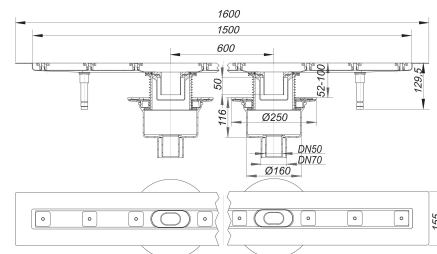

## Listwa odpływowa CeraLine F Duo pionowa 1500 mm, DN 50/DN 70

Numer artykułu: 521705

GTIN: 4001636521705

Grupa rabatowa: 8

### Opis:

Listwa odpływowa CeraLine F Duo pionowa 1500 mm, DN 50/DN 70  
wg normy DIN EN 1253  
do montażu w poziomie posadzki  
z dwoma regulowanymi w poziomie (+/- 15 mm) korpusami wpustów CIRCO V, króciec odpływowy: DN 50/DN 70 pionowy

materiał:

korpus listwy: stal nierdzewna 1.4301, korpus wpustu: polipropylen o dużej udarowości

Options for CeraLine vertical F Duo:

Any made-to-measure length up to 2000 mm can be supplied. Please enquire!

### Wydajności odpływu zg. z DIN EN 1253:

Nominal diameter	Norma produktu	Min. wydajność odpływu zgodny z normą	Wysokość akumulacji zgodny z normą
DN 50	DIN EN 1253	0,80 l/s	20,00 mm
DN 70	DIN EN 1253	0,80 l/s	20,00 mm