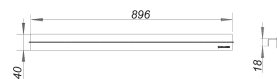

## Pokrywa CeraLine Standard, 900 mm

Numer artykułu: 520555

GTIN: 4001636520555

Grupa rabatowa: 8

### Opis:

Pokrywa CeraLine Standard, 900 mm

pokrywa do listew odpływowych CeraLine,

pasująca do wykładzin podłogowych o grubości 2-16 mm (łącznie z klejem), szerokość 40 mm

materiał:

stal nierdzewna 1.4301, klasa obciążenia K 3 (300 kg)

900 mm