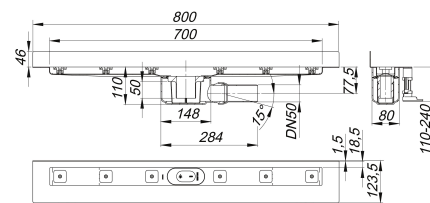

Listwa odpływowa CeraLine W 700 mm, DN 50

Numer artykułu: 520135

GTIN: 4001636520135

Grupa rabatowa: 8

Opis:

Listwa odpływowa CeraLine W 700 mm, DN 50

wg normy DIN EN 1253

do montażu w przy ścianie

materiał:

korpus listwy: stal nierdzewna 1.4301, korpus wpustu: polipropylen o dużej udarnośći

Options for CeraLine W:

- Any made-to-measure length up to 1200 mm can be supplied
- Upstands can be on back, back and one end or back and both ends
- Upstand can be set back for stone, marble wall finish

Please enquire!

CeraLine 600 mm – 1100 mm can be used with the Poresta® BFR 75 unit!

The outlet connector can be supplied in ABS to suit British Standard sizes and PE-HD conforming to DIN EN 1519. Please enquire.

Wydajności odpływu zg. z DIN EN 1253:

Nominal diameter	Norma produktu	Min. wydajność odpływu zgodny z normą	Wysokość akumulacji zgodny z normą
DN 50	DIN EN 1253	0,80 l/s	20,00 mm

Części zamienne:

523983 adjustable pedestals