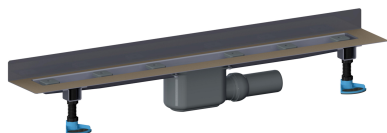

Listwa odpływowa CeraLine W 700 mm, DN 50

Numer artykułu: 520135

GTIN: 4001636520135

Grupa rabatowa: 8

Opis:

Listwa odpływowa CeraLine W 700 mm, DN 50

wg normy DIN EN 1253

do montażu w przy ścianie

z korpusem wpustu, króciec odpływowy: boczny, z przegubem kulistym, przestawny w zakresie 0-15°

wersja z:

- wyciszającymi nóżkami montażowymi do regulacji wysokości
- kołnierzem pokrytym warstwą piasku do pewnego połączenia z izolacjami zespolonymi i pasmowymi materiałami izolacyjnymi zg. z DIN 18534
- syfonem i zamknięciem rewizyjnym, wysokość zamknięcia wodnego 50 mm
- śrubami regulacyjnymi do regulacji wysokości
- montażową pokrywę ochronną
- szablonem do precyzyjnego ułożenia płytek
- wspornikiem montażowym

materiał:

korpus listwy: stal nierdzewna 1.4301, korpus wpustu: polipropylen o dużej udarnośći

Options for CeraLine W:

- Any made-to-measure length up to 1200 mm can be supplied
- Upstands can be on back, back and one end or back and both ends
- Upstand can be set back for stone, marble wall finish

Please enquire!

CeraLine 600 mm – 1100 mm can be used with the Poresta® BFR 75 unit!

The outlet connector can be supplied in ABS to suit British Standard sizes and PE-HD conforming to DIN EN 1519. Please enquire.