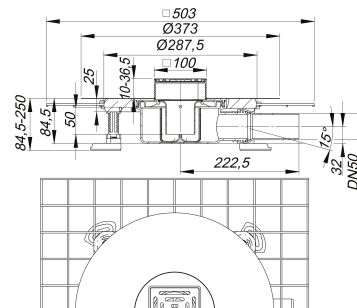

floor drain CeraDrain Select, DN 50, 100 x 100 mm

Numer artykułu: 518354

GTIN: 4001636518354

Grupa rabatowa: 6

Opis:

floor drain CeraDrain Select, DN 50, 100 x 100 mm