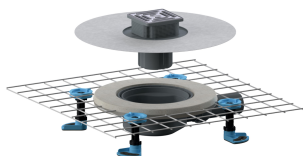

floor drain CeraDrain Select, DN 50, 100 x 100 mm

Numer artykułu: 518354

GTIN: 4001636518354

Grupa rabatowa: 6

Opis:

floor drain CeraDrain Select, DN 50, 100 x 100 mm