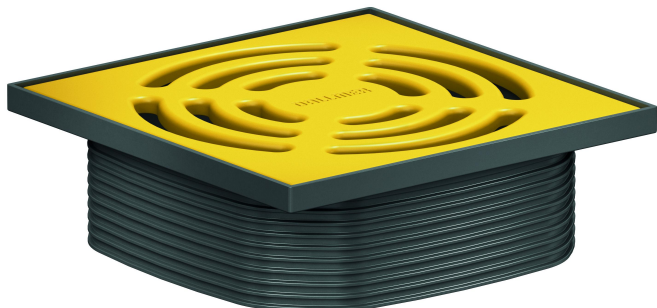

Nasada DallDrain Pure, słoneczny żółty, 120 x 120 mm

Numer artykułu: 518316

GTIN: 4001636518316

Grupa rabatowa: 6

Opis:

Nasada DallDrain Pure, słoneczny żółty, 120 x 120 mm

Nasada z rusztem ze stali nierdzewnej osadzonym w ramce z tworzywa sztucznego, pasuje do korpusów wpustu DallDrain i przedłużki Dall-Drain.

WERSJA Z:

- rusztem ze kolorowej stali nierdzewnej lakierowanej matowo, ramka z ciemnoszarego tworzywa sztucznego
- z elementem pozycjonującym, zapewniającym regulację w poziomie +/- 9,5 mm.
- przedłużką nasady z możliwością skrócenia, do wykładzin podłogowych o grubości 10 – 36 mm (łącznie z warstwą kleju)

MATERIAŁ

Ruszt: stal nierdzewna 1.4301, klasa obciążenia K 3 (300 kg); przedłużka nasady i ramka: ABS