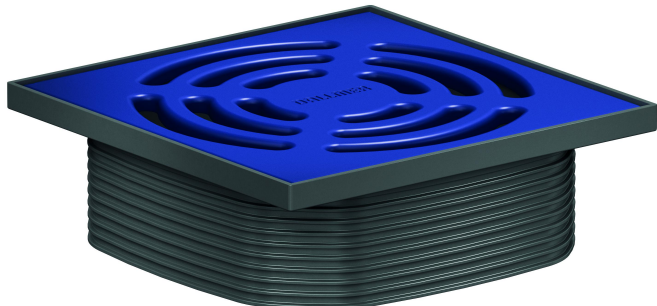

## Nasada DallDrain Pure, ultramaryna, 120 x 120 mm

Numer artykułu: 518217

GTIN: 4001636518217

Grupa rabatowa: 6

### Opis:

Nasada DallDrain Pure, ultramaryna, 120 x 120 mm

Nasada z rusztem ze stali nierdzewnej osadzonym w ramce z tworzywa sztucznego, pasuje do korpusów wpustu DallDrain i przedłużki Dall-Drain.

### WERSJA Z:

- rusztem ze kolorowej stali nierdzewnej lakierowanej matowo, ramka z ciemnoszarego tworzywa sztucznego
- z elementem pozycjonującym, zapewniającym regulację w poziomie +/- 9,5 mm.
- przedłużką nasady z możliwością skrócenia, do wykładzin podłogowych o grubości 10 – 36 mm (łącznie z warstwą kleju)

### MATERIAŁ

Ruszt: stal nierdzewna 1.4301, klasa obciążenia K 3 (300 kg); przedłużka nasady i ramka: ABS