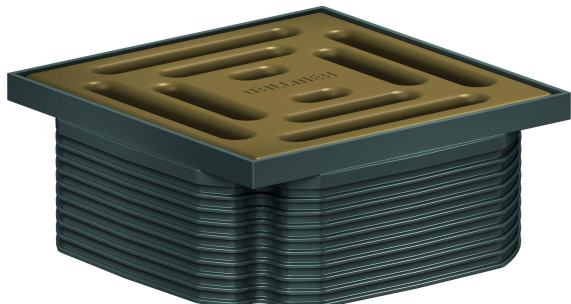

## Nasada DallDrain Pure, oliwkowy brąz, 100 x 100 mm

Numer artykułu: 518118

GTIN: 4001636518118

Grupa rabatowa: 6

### Opis:

Nasada DallDrain Pure, oliwkowy brąz, 100 x 100 mm

Nasada z rusztem ze stali nierdzewnej osadzonym w ramce z tworzywa sztucznego, pasuje do korpusów wpustu DallDrain i przedłużki Dall-Drain.

#### WERSJA Z:

- rusztem ze kolorowej stali nierdzewnej lakierowanej matowo, ramka z ciemnoszarego tworzywa sztucznego
- z elementem pozycjonującym, zapewniającym regulację w poziomie +/- 2,5 mm.
- przedłużką nasady z możliwością skrócenia, do wykładzin podłogowych o grubości 10 – 36 mm (łącznie z warstwą kleju)