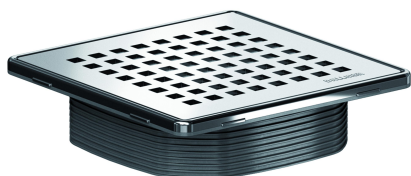

Nasada DalIDrain Select Quadra, 150 x 150 mm

Numer artykułu: 517425

GTIN: 4001636517425

Grupa rabatowa: 6

Opis:

Nasada DalIDrain Select Quadra, 150 x 150 mm

Nasada z masywnym rusztem ozdobnym ze stali nierdzewnej Quadra osadzonym w ramce ze stali nierdzewnej, pasuje do korpusów wpustu i przedłużki DalIDrain. WERSJA Z: – rusztem i ramką ze stali nierdzewnej – przedłużką nasady z możliwością skrócenia, do wykładzin podłogowych o grubości 10 – 36 mm (łącznie z warstwą kleju) MATERIAŁ Ruszt: stal nierdzewna 1.4404, masywny o gr. 5 mm, klasa obciążenia L 15 (1,5 t); przedłużka nasady: ABS, ramka: stal nierdzewna 1.4301
Zapewniającym regulację w poziomie +/- 5 mm.