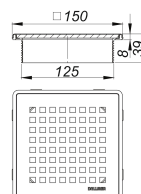

Nasada DalIDrain Select Quadra, 150 x 150 mm

Numer artykułu: 517425

GTIN: 4001636517425

Grupa rabatowa: 6

Opis:

Nasada DalIDrain Select Quadra, 150 x 150 mm

Nasada z masywnym rusztem ozdobnym ze stali nierdzewnej Quadra osadzonym w ramce ze stali nierdzewnej, pasuje do korpusów wpustu i przedłużki DalIDrain. WERSJA Z: – rusztem i ramką ze stali nierdzewnej – przedłużką nasady z możliwością skrócenia, do wykładzin podłogowych o grubości 10 – 36 mm (łącznie z warstwą kleju) MATERIAŁ Ruszt: stal nierdzewna 1.4404, masywny o gr. 5 mm, klasa obciążenia L 15 (1,5 t); przedłużka nasady: ABS, ramka: stal nierdzewna 1.4301
Zapewniającym regulację w poziomie +/- 5 mm.